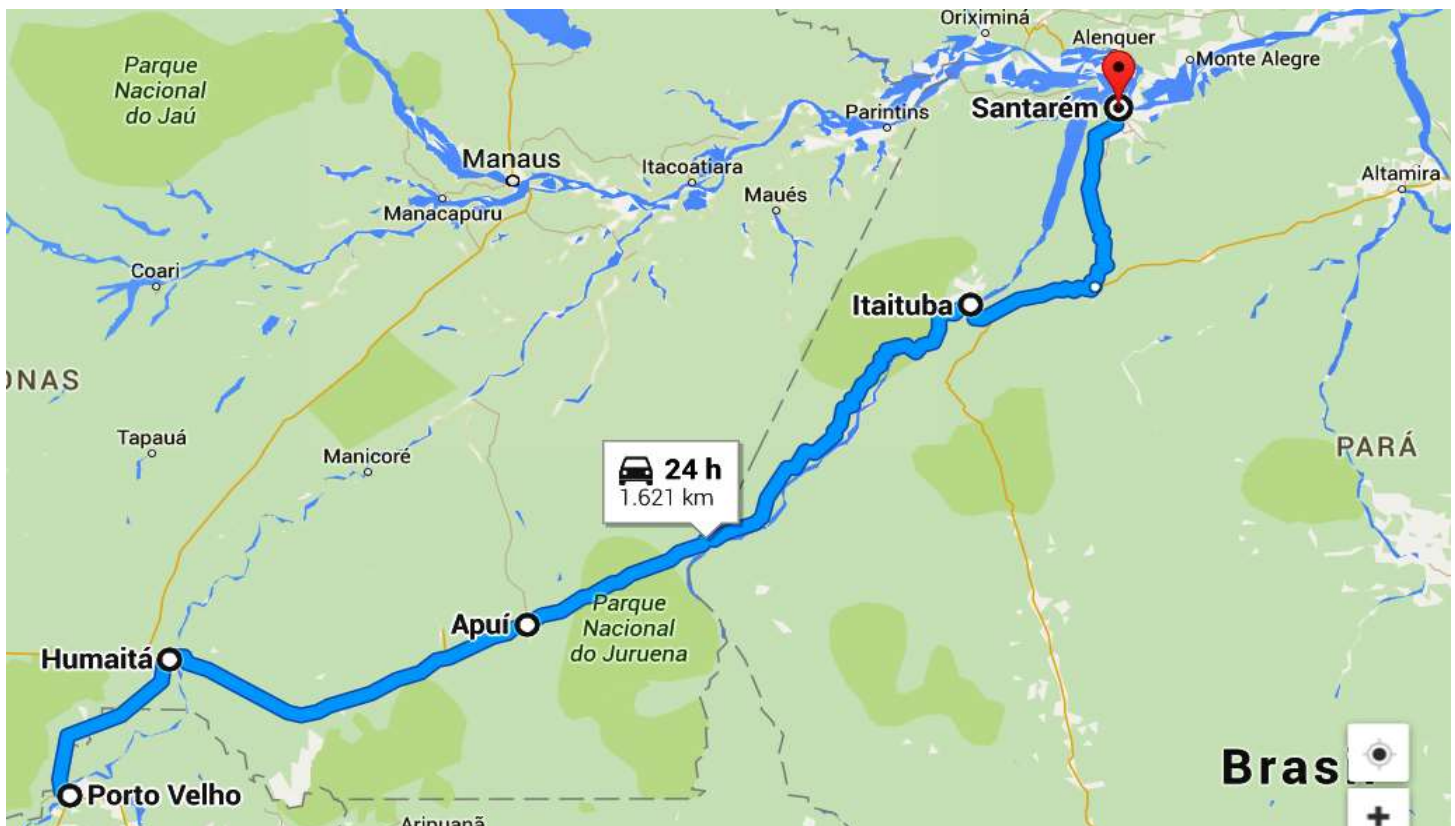

## TOUR RODOVIA TRANSAMAZONICA

DATA	ESTADO	CIDADE	ESTADO	CIDADE	DISTANCIA
1		SAIR AS 18HR PVH P/ DORMIR		HUMAITA	200 KMS
2		HUMAITA		JACAREACANGA - PA	600 KMS
3		JACAREACANGA		ITAITUBA	369 KMS
4		ITAITUBA		ALTER DO CHAO	371 KMS
5		ALTER LIVRE			
6		ALTER LIVRE		VOO AS 17 HR	

#### ITENS INCLUSO NO PACOTE

- MOTO HONDA XRE 300 RALLY
- CARRO COM APOIO F250
- RECEBER AS MOTOS EM PORTO VELHO E DEVOLVER EM SANTAREM
- HOSPEDAGENS APT DUPLO CAT TURISTICA
- ALIMENTAÇÃO 3D E 2N .
- CAMISETA DA VIAGEM